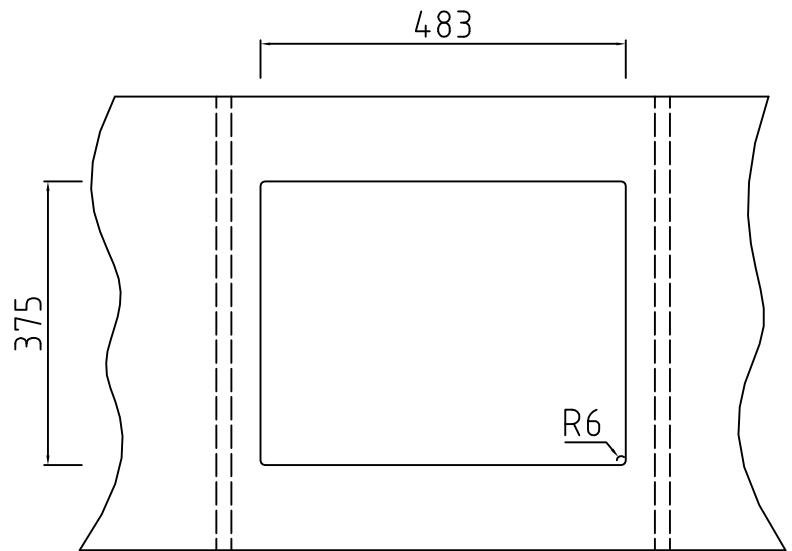

# Mera 50 U køkkenvask Udskæringsmål

# LAVABO®

Varenr.: 11345MSM      VVS-nr.: 682495156

Min. skabsbredde:      600 mm

UDSKÆRINGSMÅL      Underlimning  
AUSSPARURNG      Unterbauspüle  
CUTOUT      Underbuild

På grund af de materialerelaterede tolerancer på +/- 1,5% anbefaler vi, at udskæringen foretages på basis af den leverede vask.

OBS: Ved montering med det medfølgende montetingssæt skal bordpladen være min. 30 mm.!

Hvis vasken kun limes kan bordpladen være tyndere .