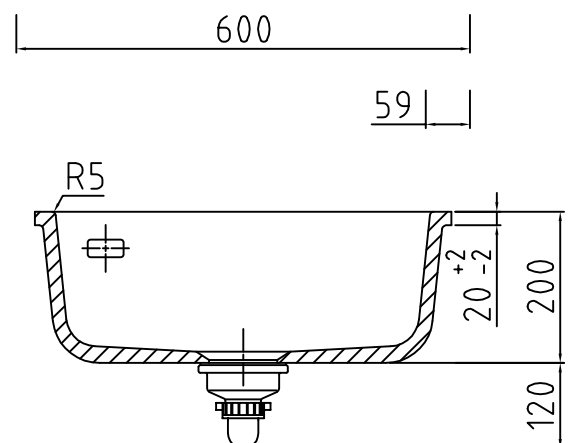

# Mera 50 U køkkenvask Udskæringsmål

# LAVABO®

Varenr.: 11345MSM      VVS-nr.: 682495156

Min. skabsbredde:      600 mm

UDSKÆRINGSMÅL      Underlimning  
AUSSPARURNG      Unterbauspüle  
CUTOUT      Underbuild

På grund af de materialerelaterede tolerancer på +/- 1,5% anbefaler vi, at udskæringen foretages på basis af den leverede vask.

OBS: Ved montering med det medfølgende montetingssæt skal bordpladen være min. 30 mm.!

Hvis vasken kun limes kan bordpladen være tyndere .