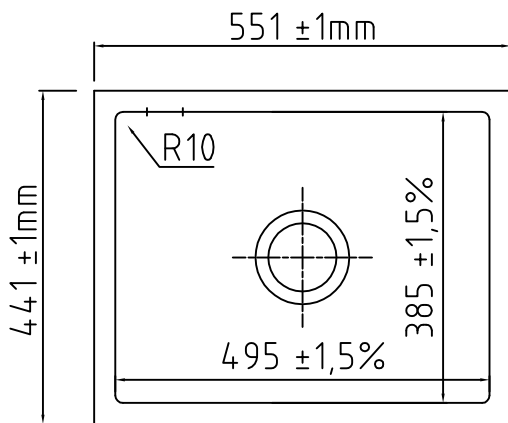

# Mera 50 U køkkenvask Udskæringsmål

# LAVABO®

Varenr.: 11345MSM      VVS-nr.: 682495156

Min. skabsbredde:      600 mm

UDSKÆRINGSMÅL      Underlimning  
AUSSPARURNG      Unterbauspüle  
CUTOUT      Underbuild

På grund af de materialerelaterede tolerancer på +/- 1,5% anbefaler vi, at udskæringen foretages på basis af den leverede vask.

OBS: Ved montering med det medfølgende montetingssæt skal bordpladen være min. 30 mm.!

Hvis vasken kun limes kan bordpladen være tyndere .